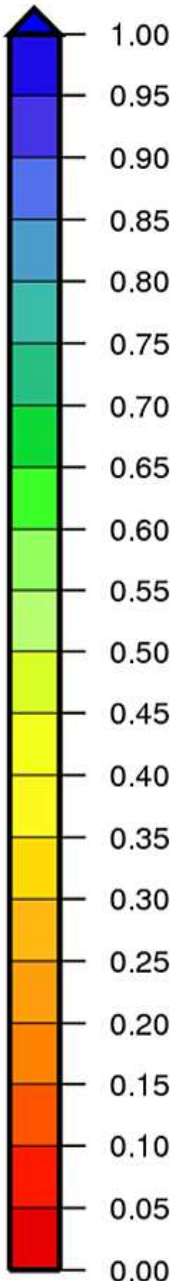

Bassin Rhône Méditerranée

Indice d humidité des sols

le 1 Octobre 2020

produit élaboré le 02 Octobre 2020

Fond carte © IGN

Bassin Rhône Méditerranée

Ecart pondéré à la normale 1981/2010 de l'indice d'humidité des sols
le 1 Octobre 2020

produit élaboré le 02 Octobre 2020

Fond de Carte © IGN