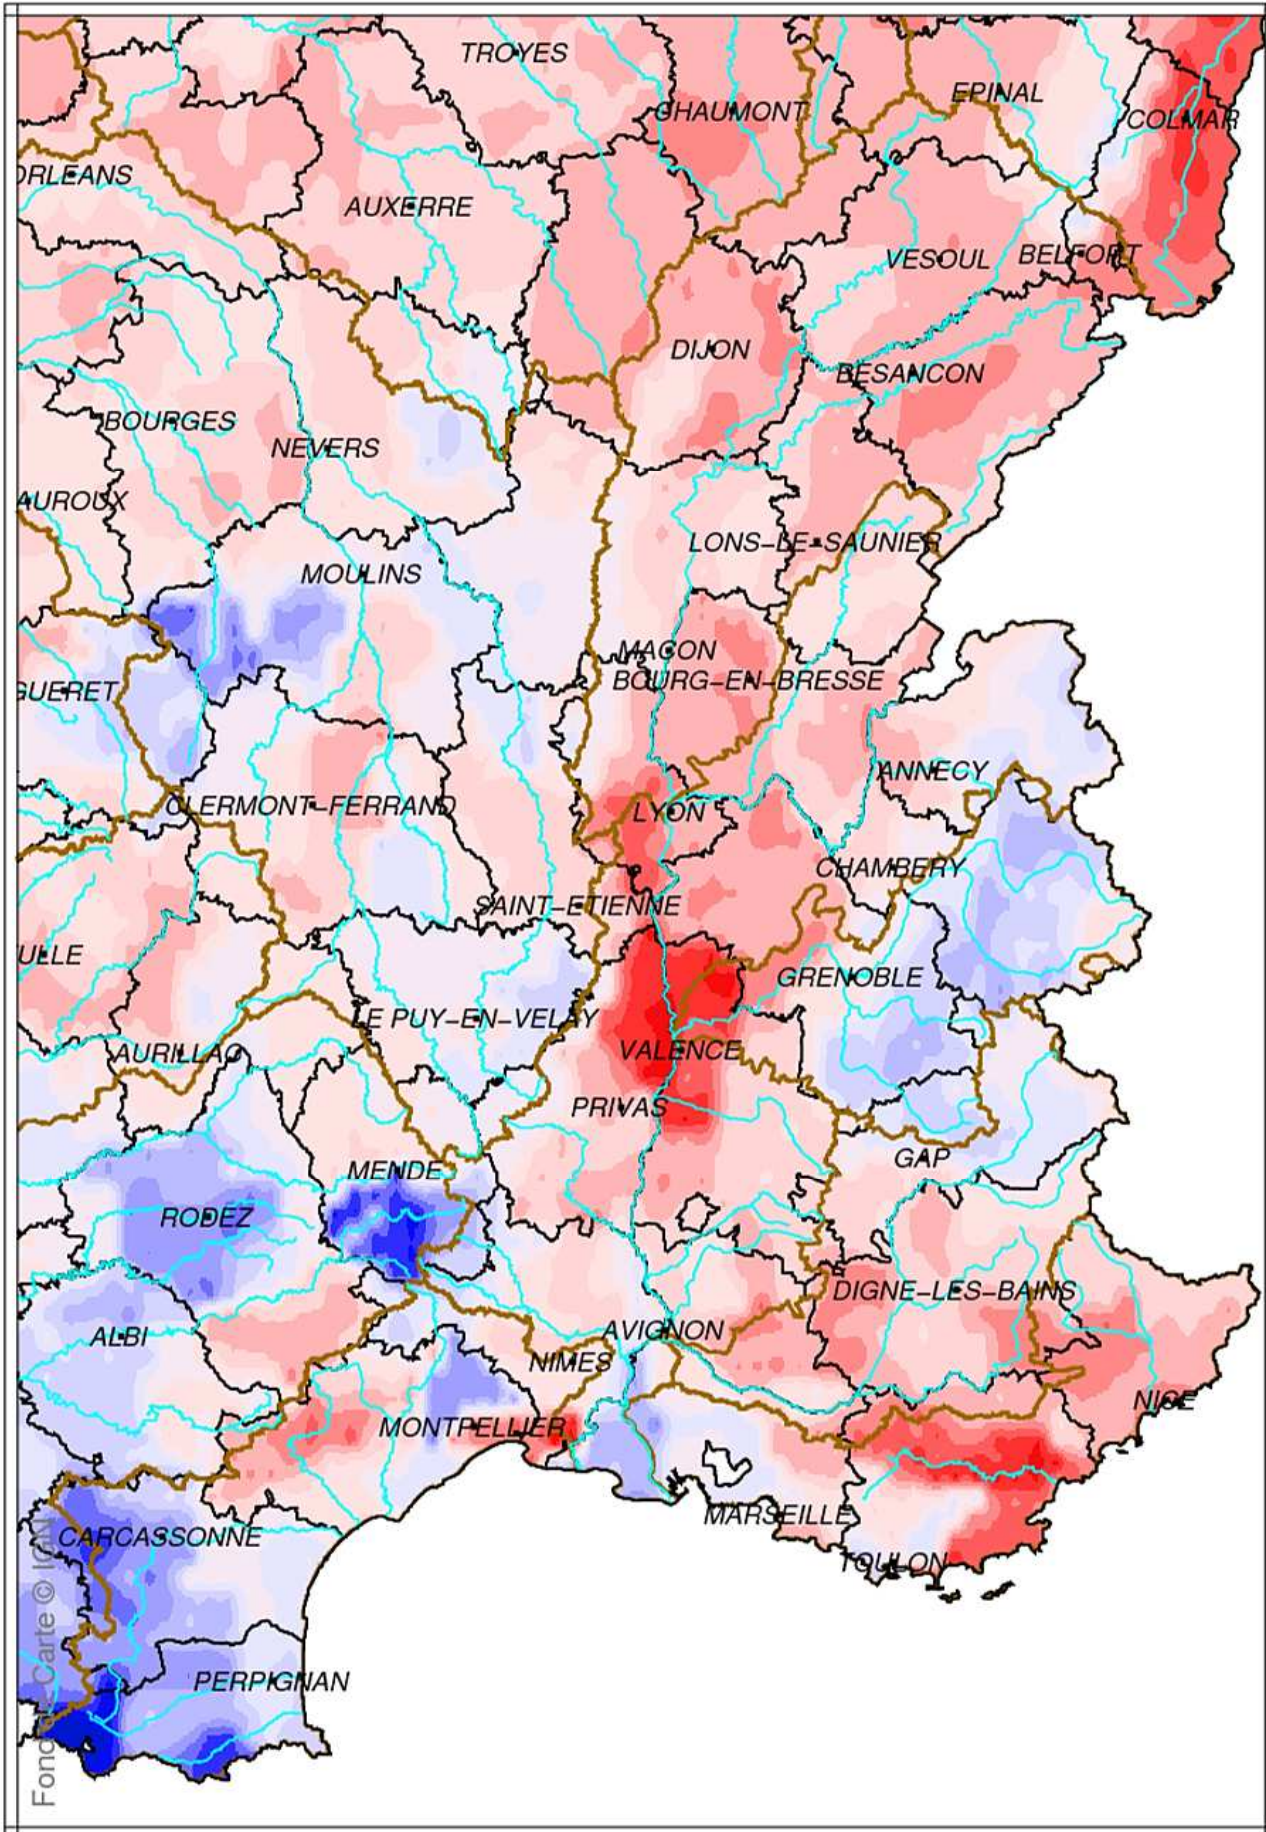

Bassin Rhône Méditerranée

Indice d humidité des sols

le 1 Octobre 2020

produit élaboré le 02 Octobre 2020

Fond carte © IGN

Bassin Rhône Méditerranée

Ecart pondéré à la normale 1981/2010 de l'indice d'humidité des sols
le 1 Octobre 2020

produit élaboré le 02 Octobre 2020

Fond de Carte © IGN