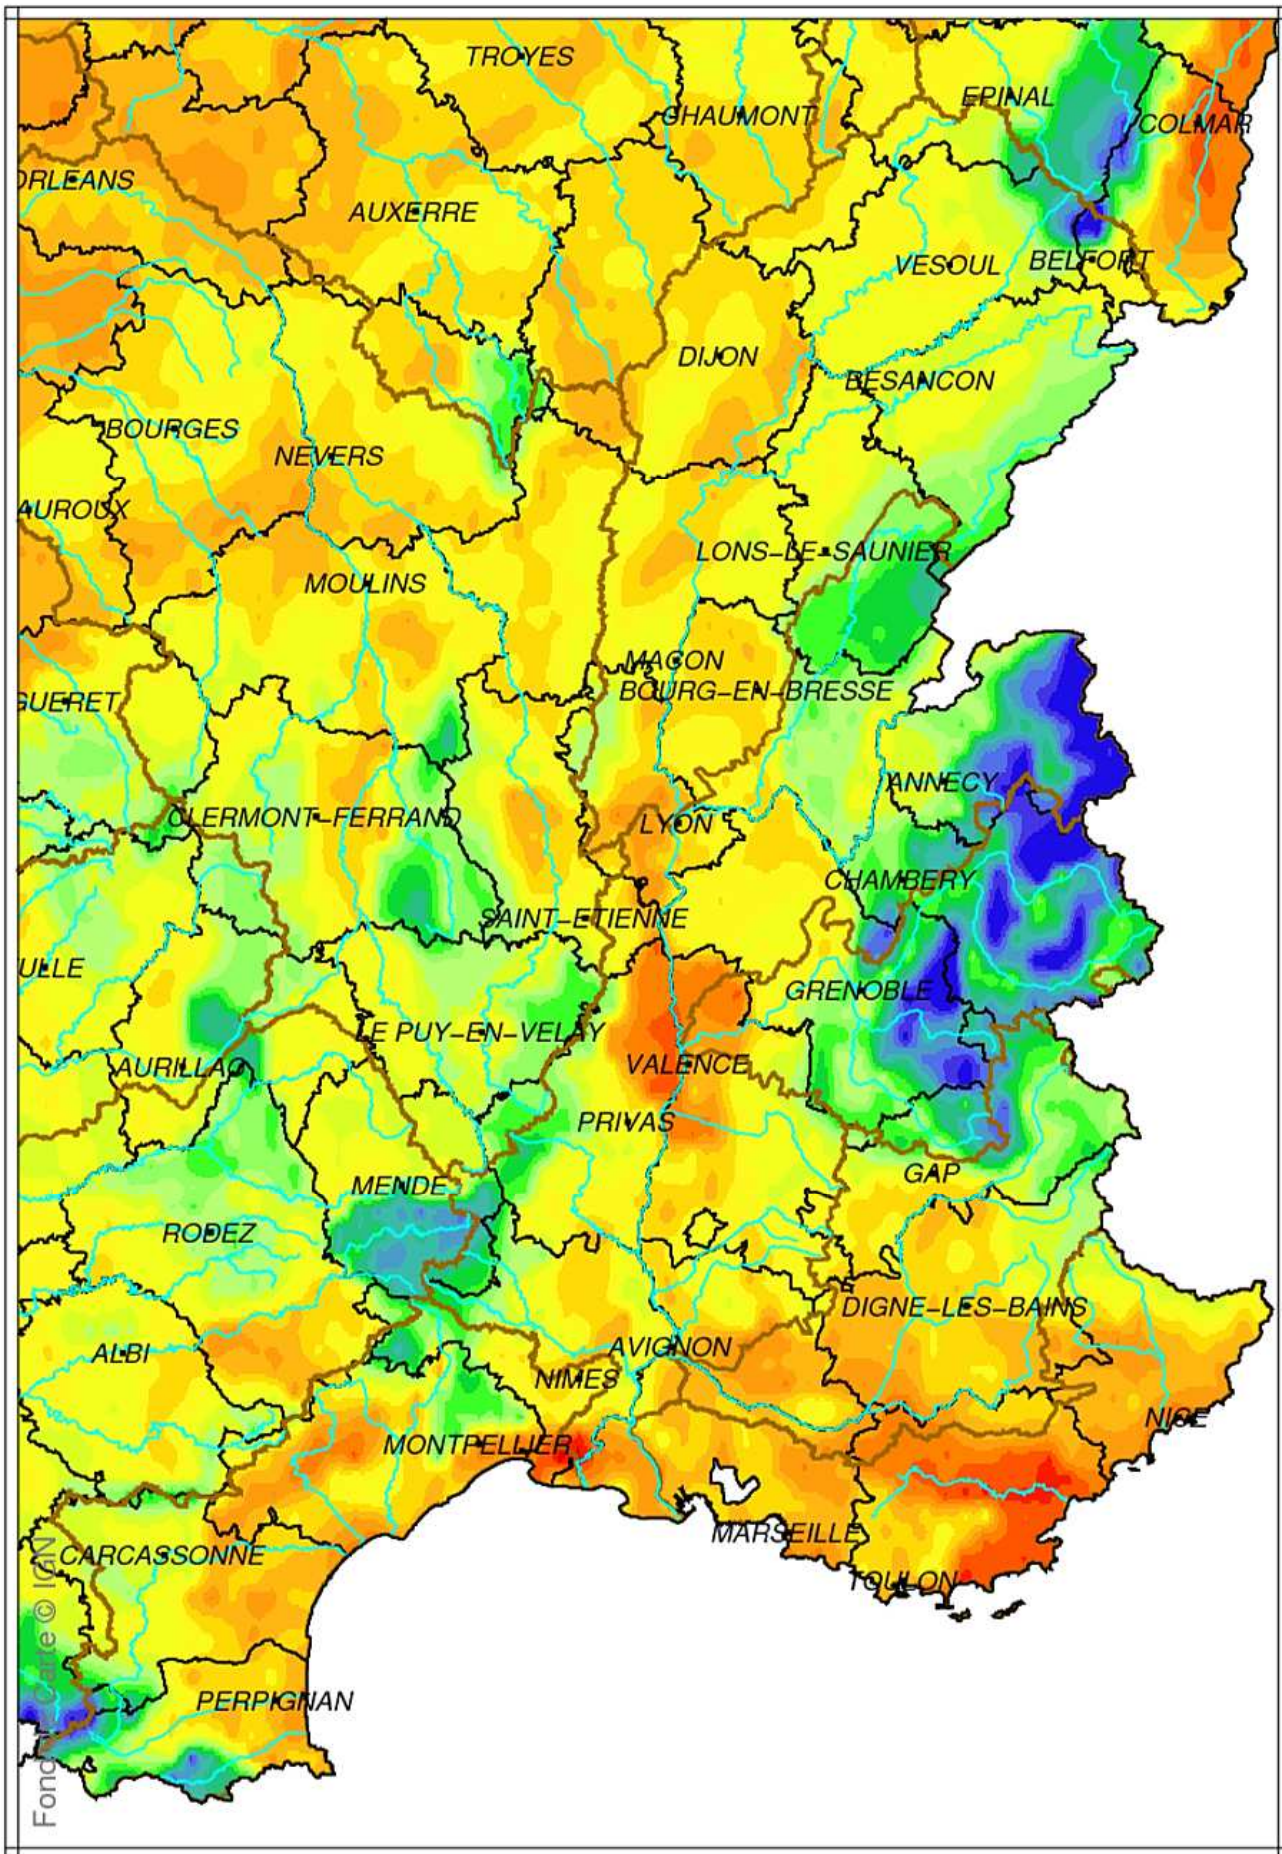

Bassin Rhône Méditerranée

Indice d humidité des sols

le 1 Octobre 2020

produit élaboré le 02 Octobre 2020

Fond carte © IGN

Bassin Rhône Méditerranée

Ecart pondéré à la normale 1981/2010 de l'indice d'humidité des sols
le 1 Octobre 2020

produit élaboré le 02 Octobre 2020

Fond de Carte © IGN